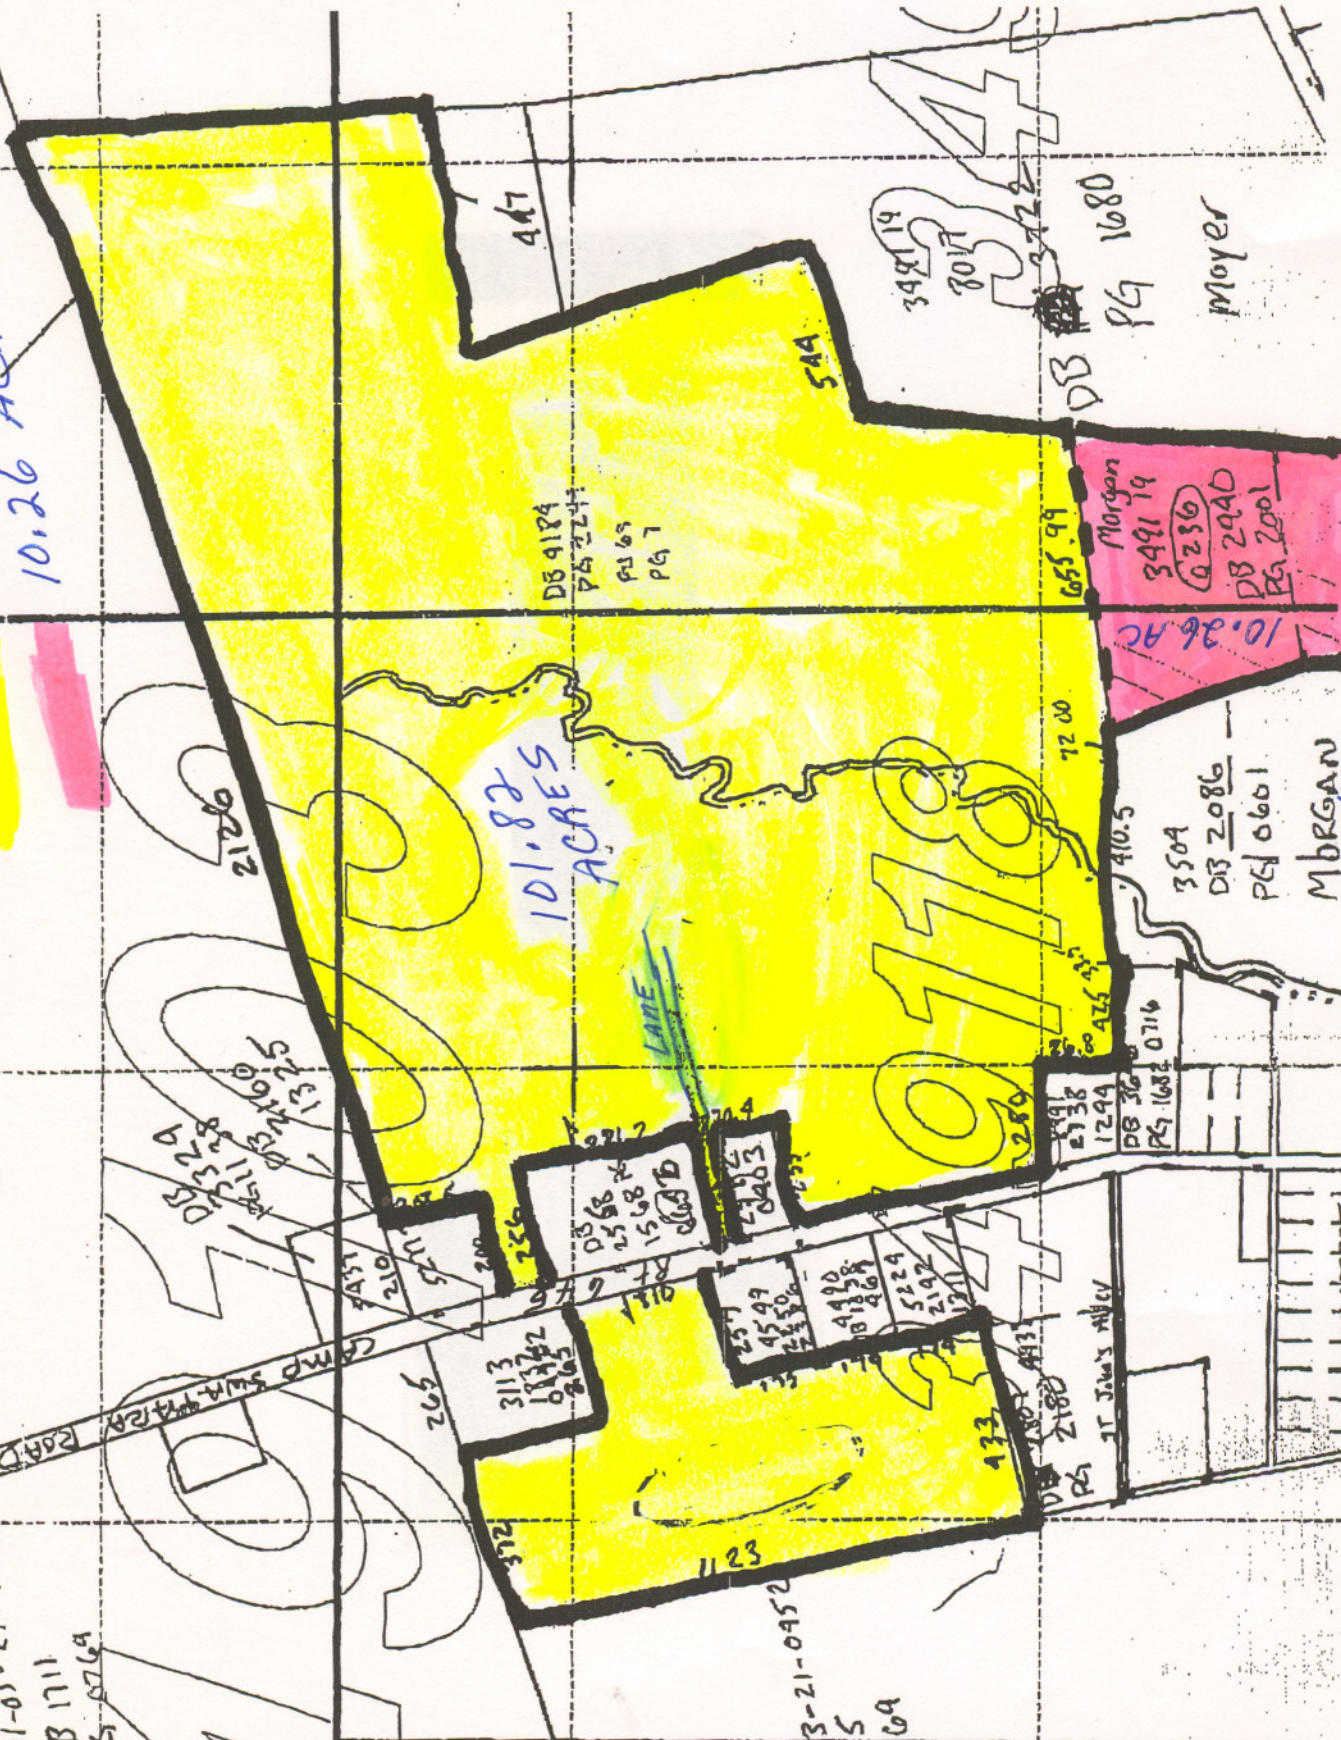

1983

101.82 ACRES
10.26 ACRES

VV 1888
0900
3491 03
2332

3491-03-21-9080
DB 1711
PG 0764

3491-03-21-0452
DB 1595
PG 0909

MAIN ST Frystown

MORGAN WELDING

Moyer

PG 1680

Morgan
3491 19
PG 2350
DB 2940
PG 2001

3504
DB 2086
PG 0601

72.00

410.5

1294
DB 306
PG 1683 0716

JT JAMES MILLER

low hazard district